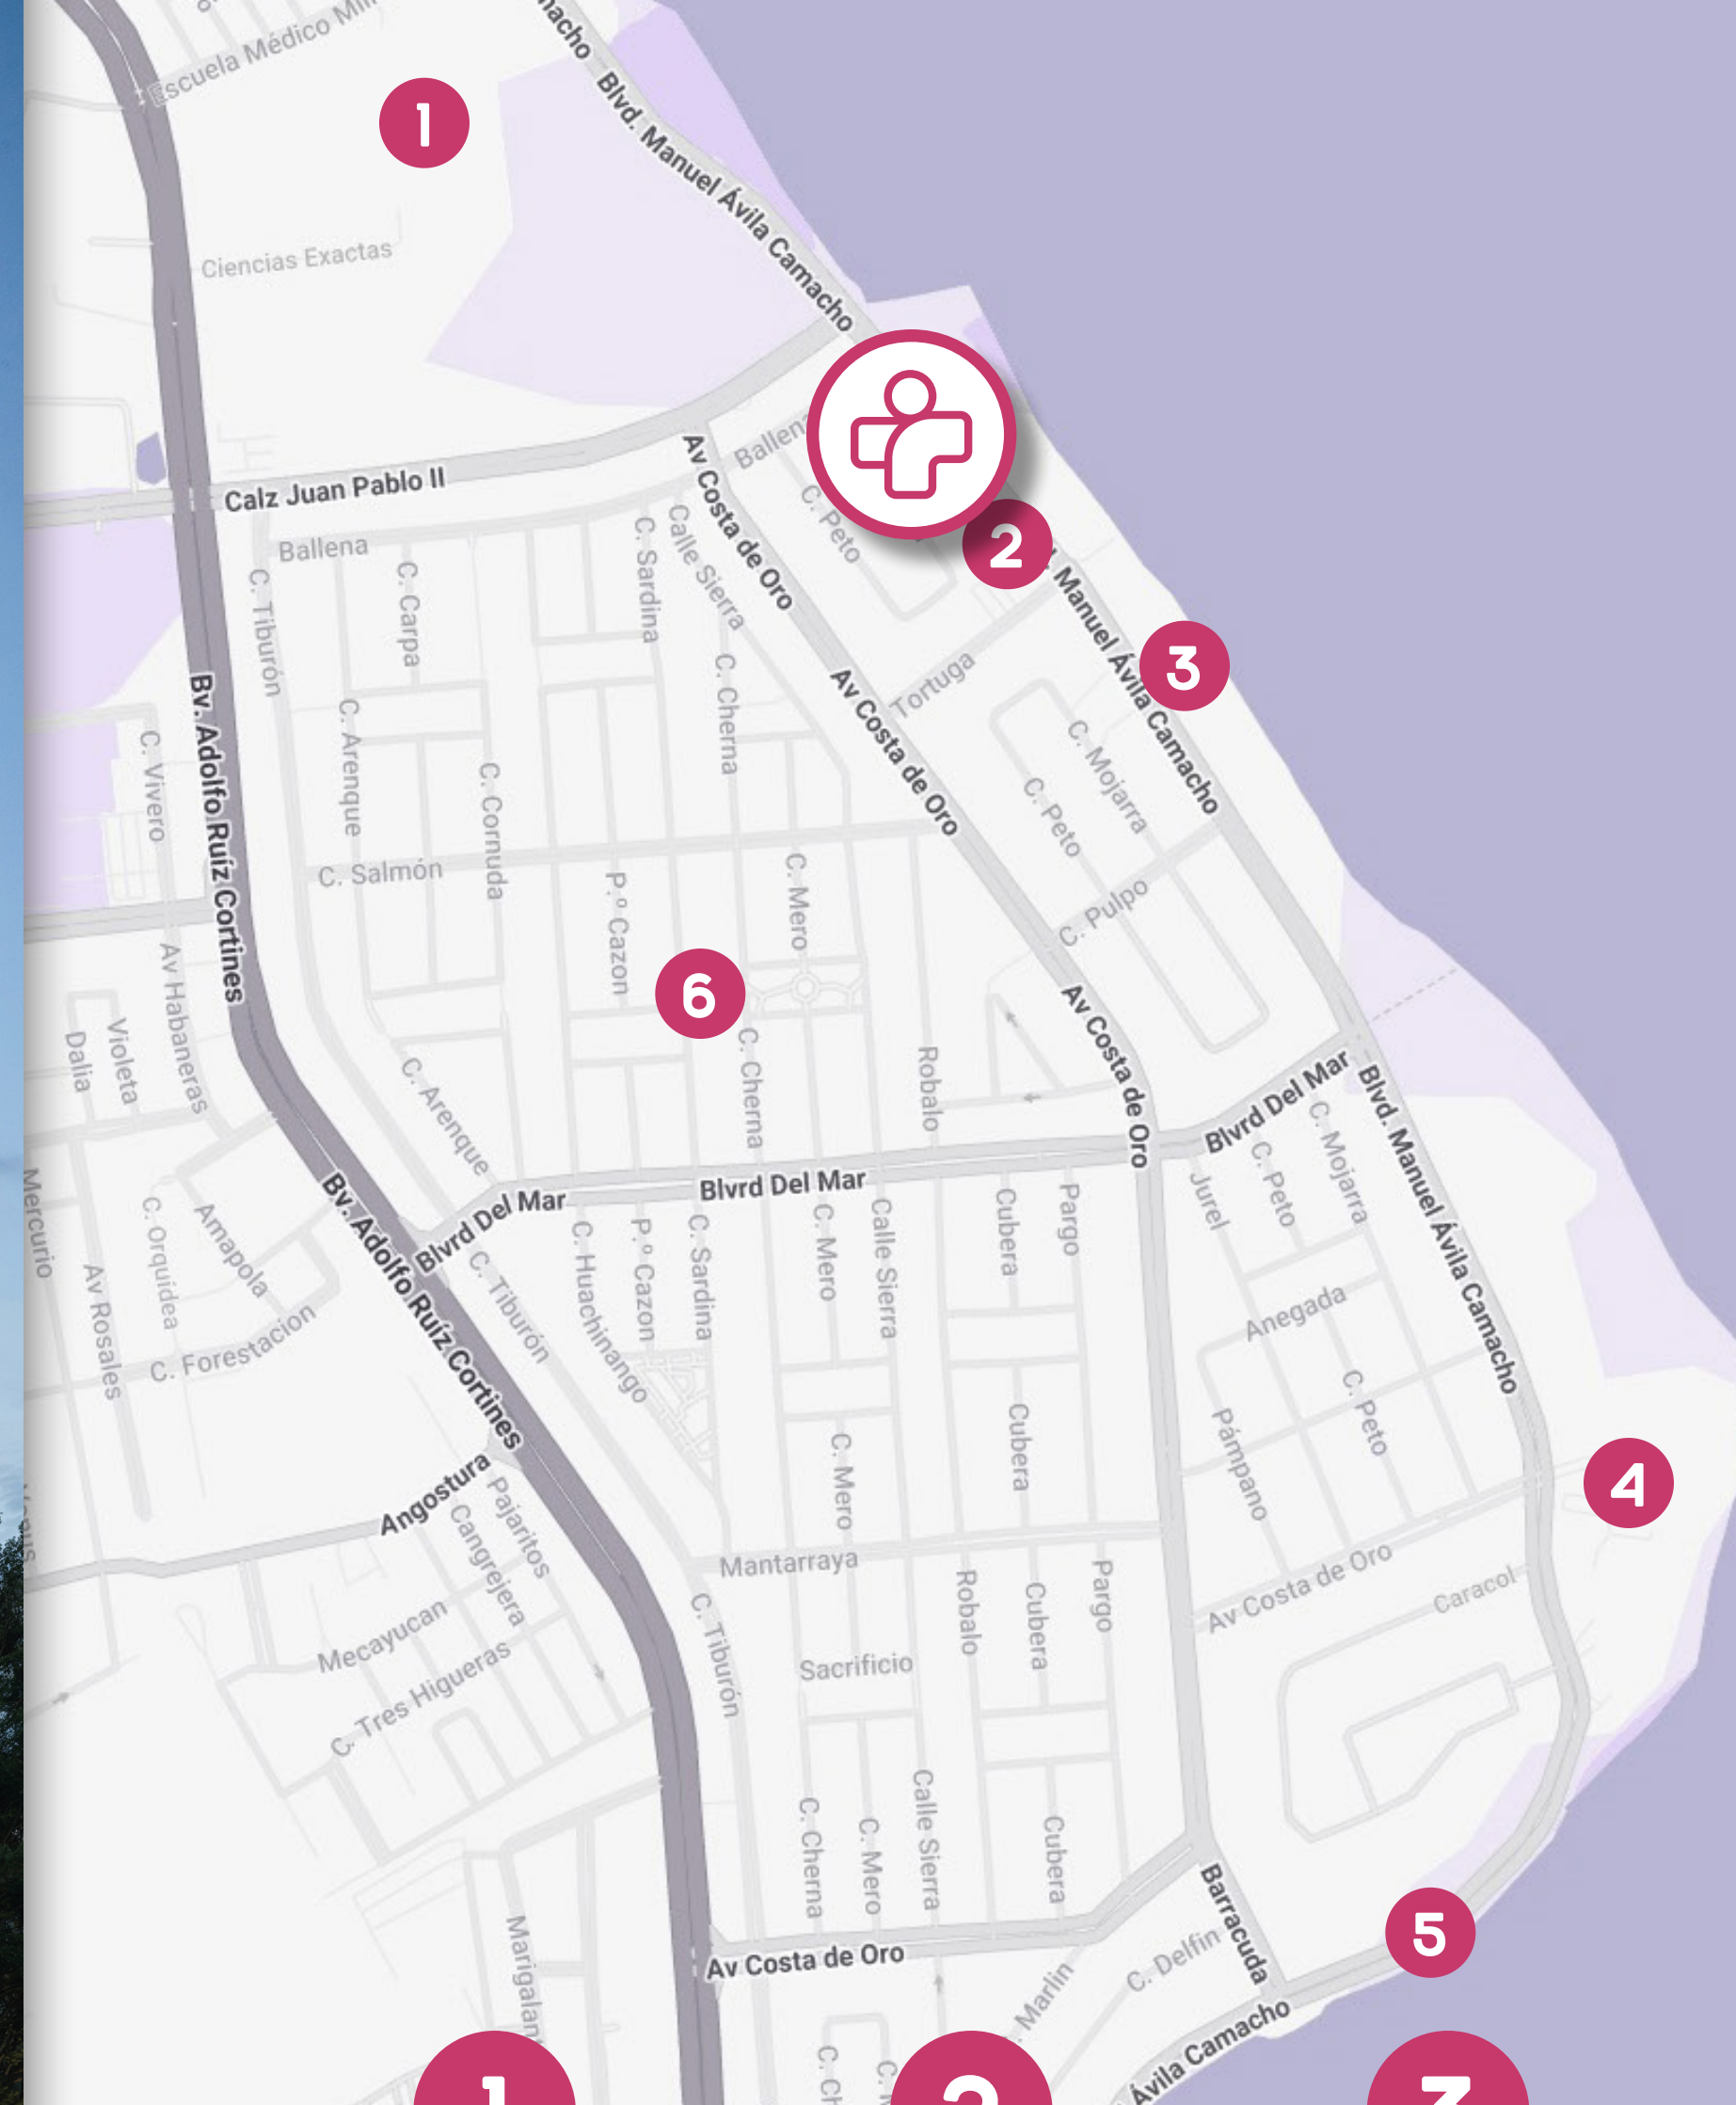

# Ubicación

Blvd. Manuel Ávila Camacho,  
Costa de Oro. Boca del Río, Ver.

**VER MAPA**

1

Costco

2

DocTowers

3

Hotel  
Hilton Garden

4

Hotel  
Grand Fiesta  
Americana

5

Distrito Boca

6

Costa de Oro